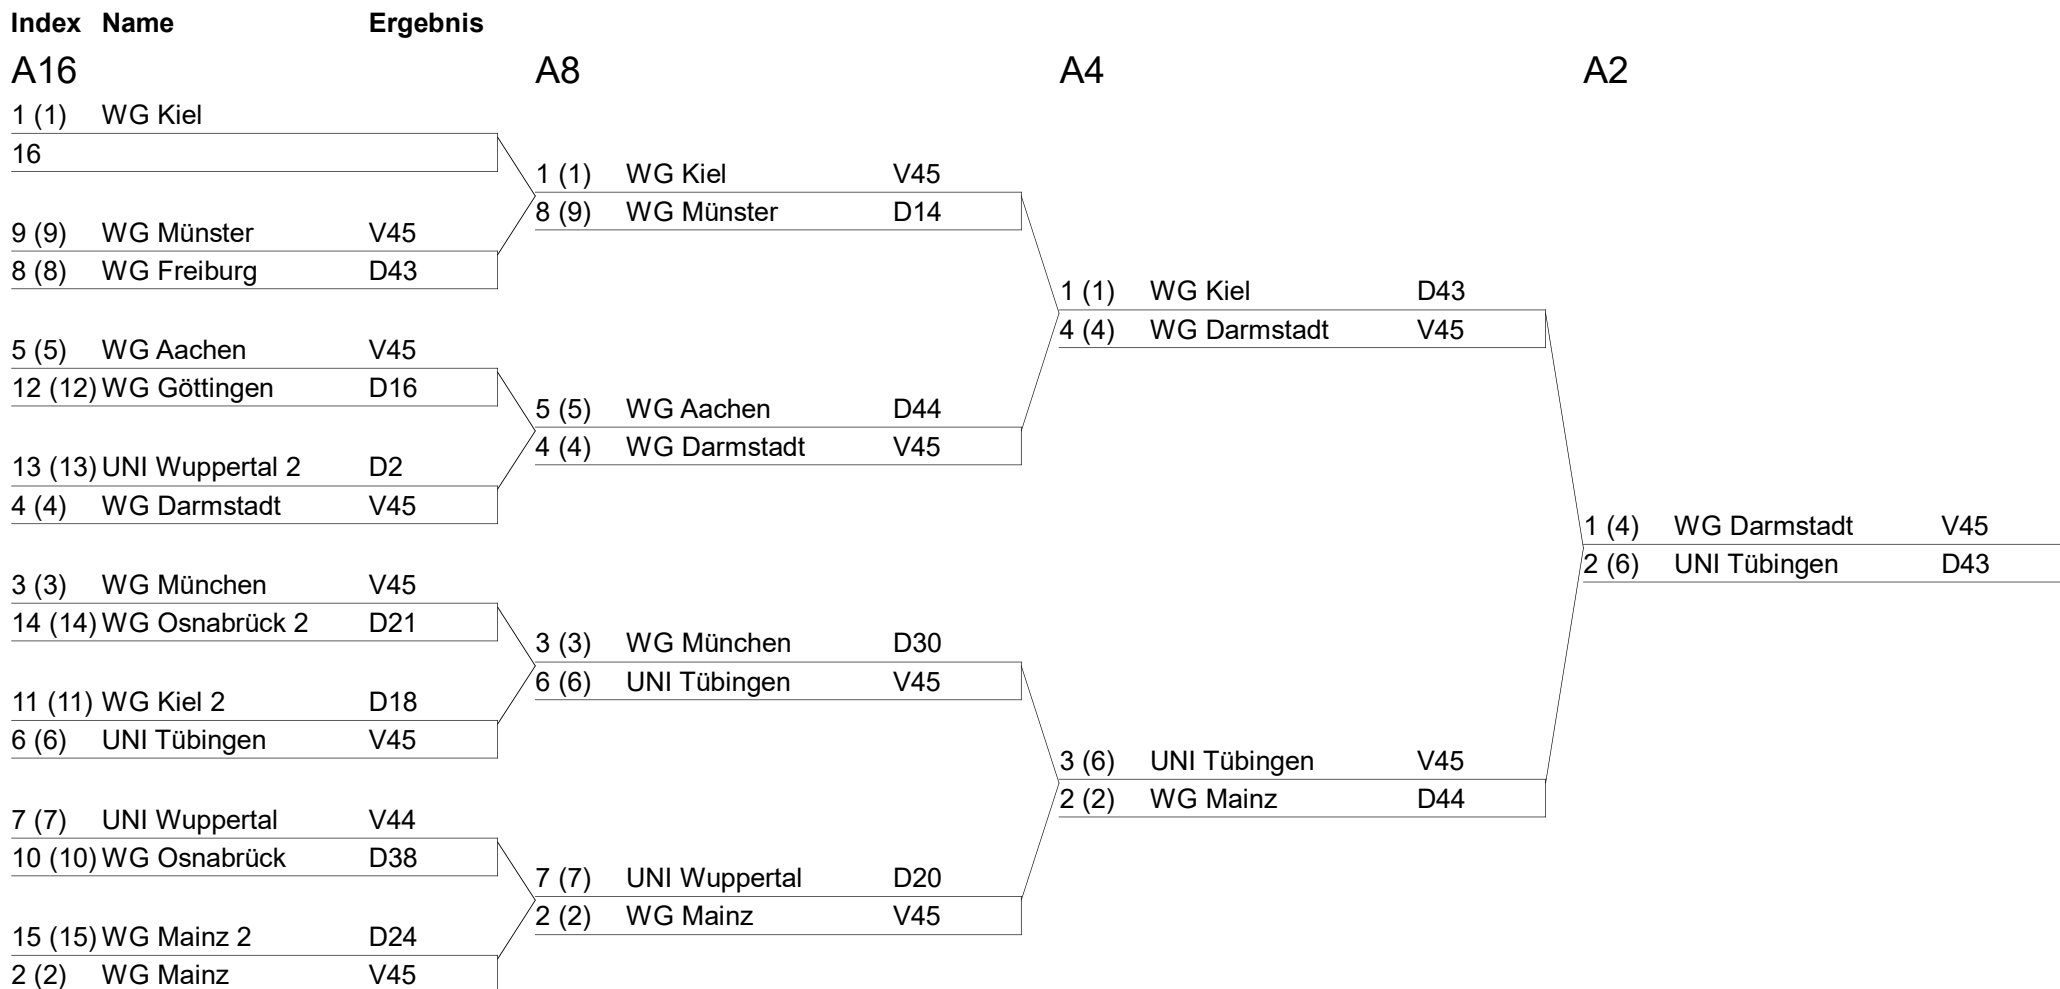

A16, A8, A4, A2: Gefechte

Endplatzierungen Mannschaften

Rang	Name	Name, Vorname	Grund
1	WG Darmstadt	Vogel, Julia Schlüter, Amelie Schmidt, Marie	
2	UNI Tübingen	Kraus, Fiona Stenzel, Valerie Nüttgens, Florence Pläßmann, Elena	
3	WG Kiel	Raunisi, Cecilia Hubold, Lena Laux, Lea-Carlotta Schoof, Clara	
3	WG Mainz	Renz, Sophia Von Redwitz, Annalies Husemann, Pauline	
5	WG München	Burkhanova, Ekaterina Scholz, Katharina Saglia, Francesca Löffler, Isabella	
6	WG Aachen	Koller, Miriam Khan, Stefanie Scheuch, Ilsa Heisterkamp, Käthe	
7	UNI Wuppertal	Link, Sarah Pollok, Ayna Schmitz, Denise Wagner, Katharina	
8	WG Münster	Hölzer, Kyra Liebing, Nele Tronquet, Gwen Schmittwilken, Pauline	
9	WG Freiburg	Assaad Dib, Samira Zintel, Antonia Klose, Lys	
10	WG Osnabrück	Freitas De Oliveira, Mariana Hofmeister, Sophie Sommer, Anna	
11	WG Kiel 2	Brackmann, Pia Luisa Grah, Lea Carado, Keona Rose Hüncher, Marie	
12	WG Göttingen	Hellerstedt, Daphne Müller, Katharina Döring, Annie Szumski, Lisa	
13	UNI Wuppertal 2	Müller, Linda Bojahr, Ylva Fischer, Franka