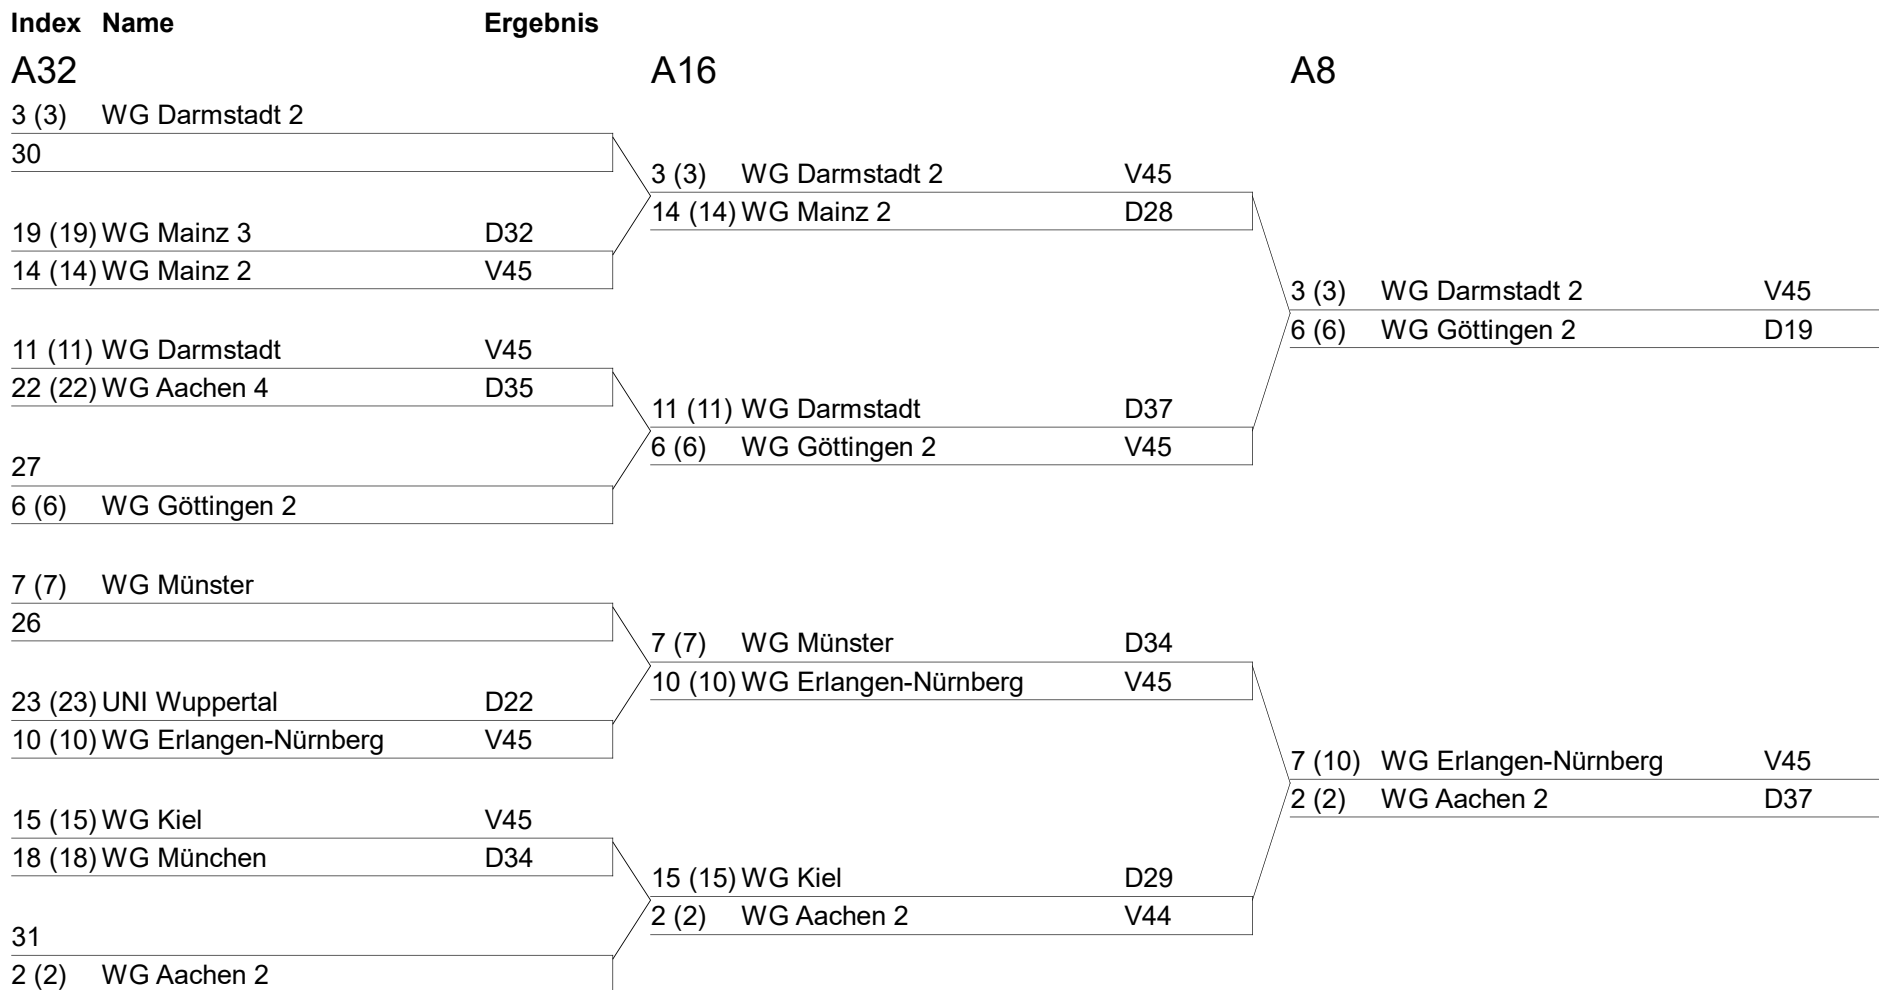

A32, A16, A8: Gefechte