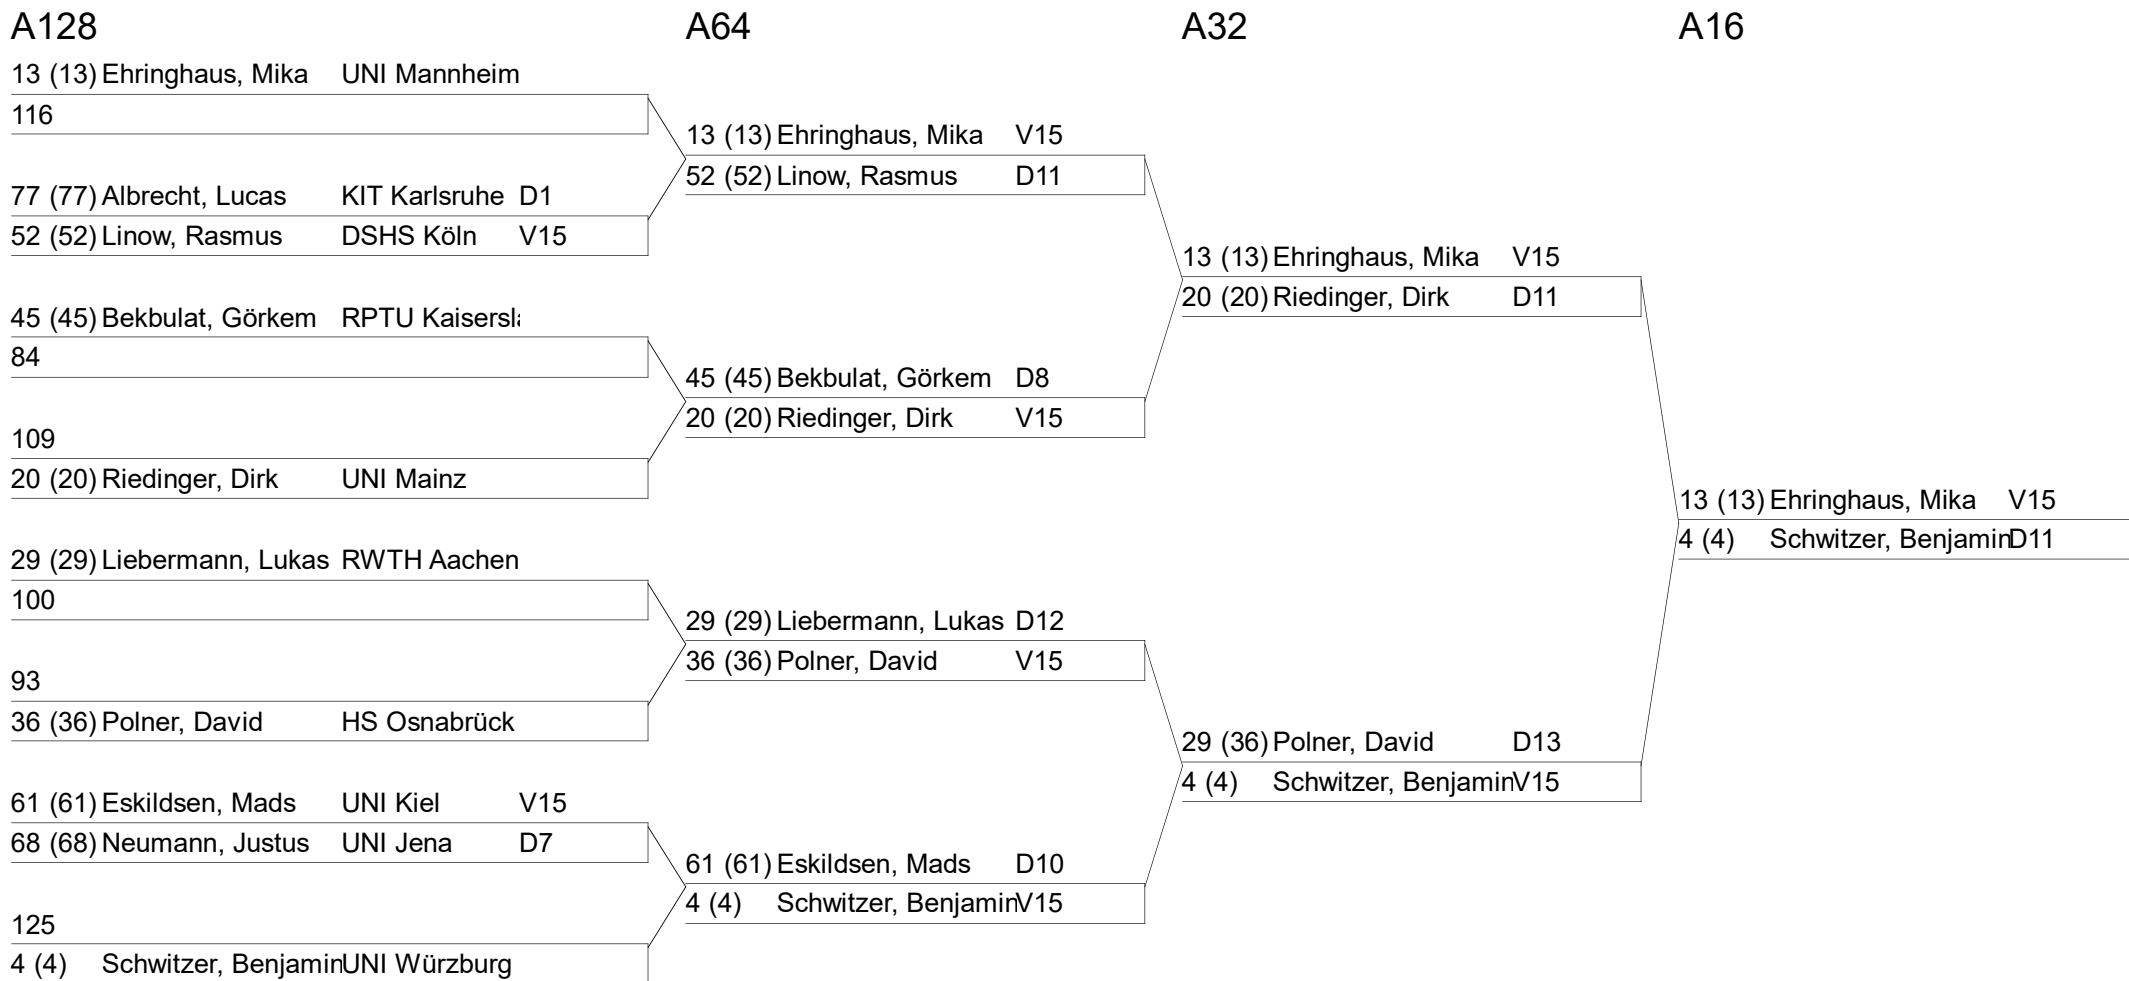

A128, A64, A32, A16: Gefechte

Index Name, Vorname Verein Ergebnis