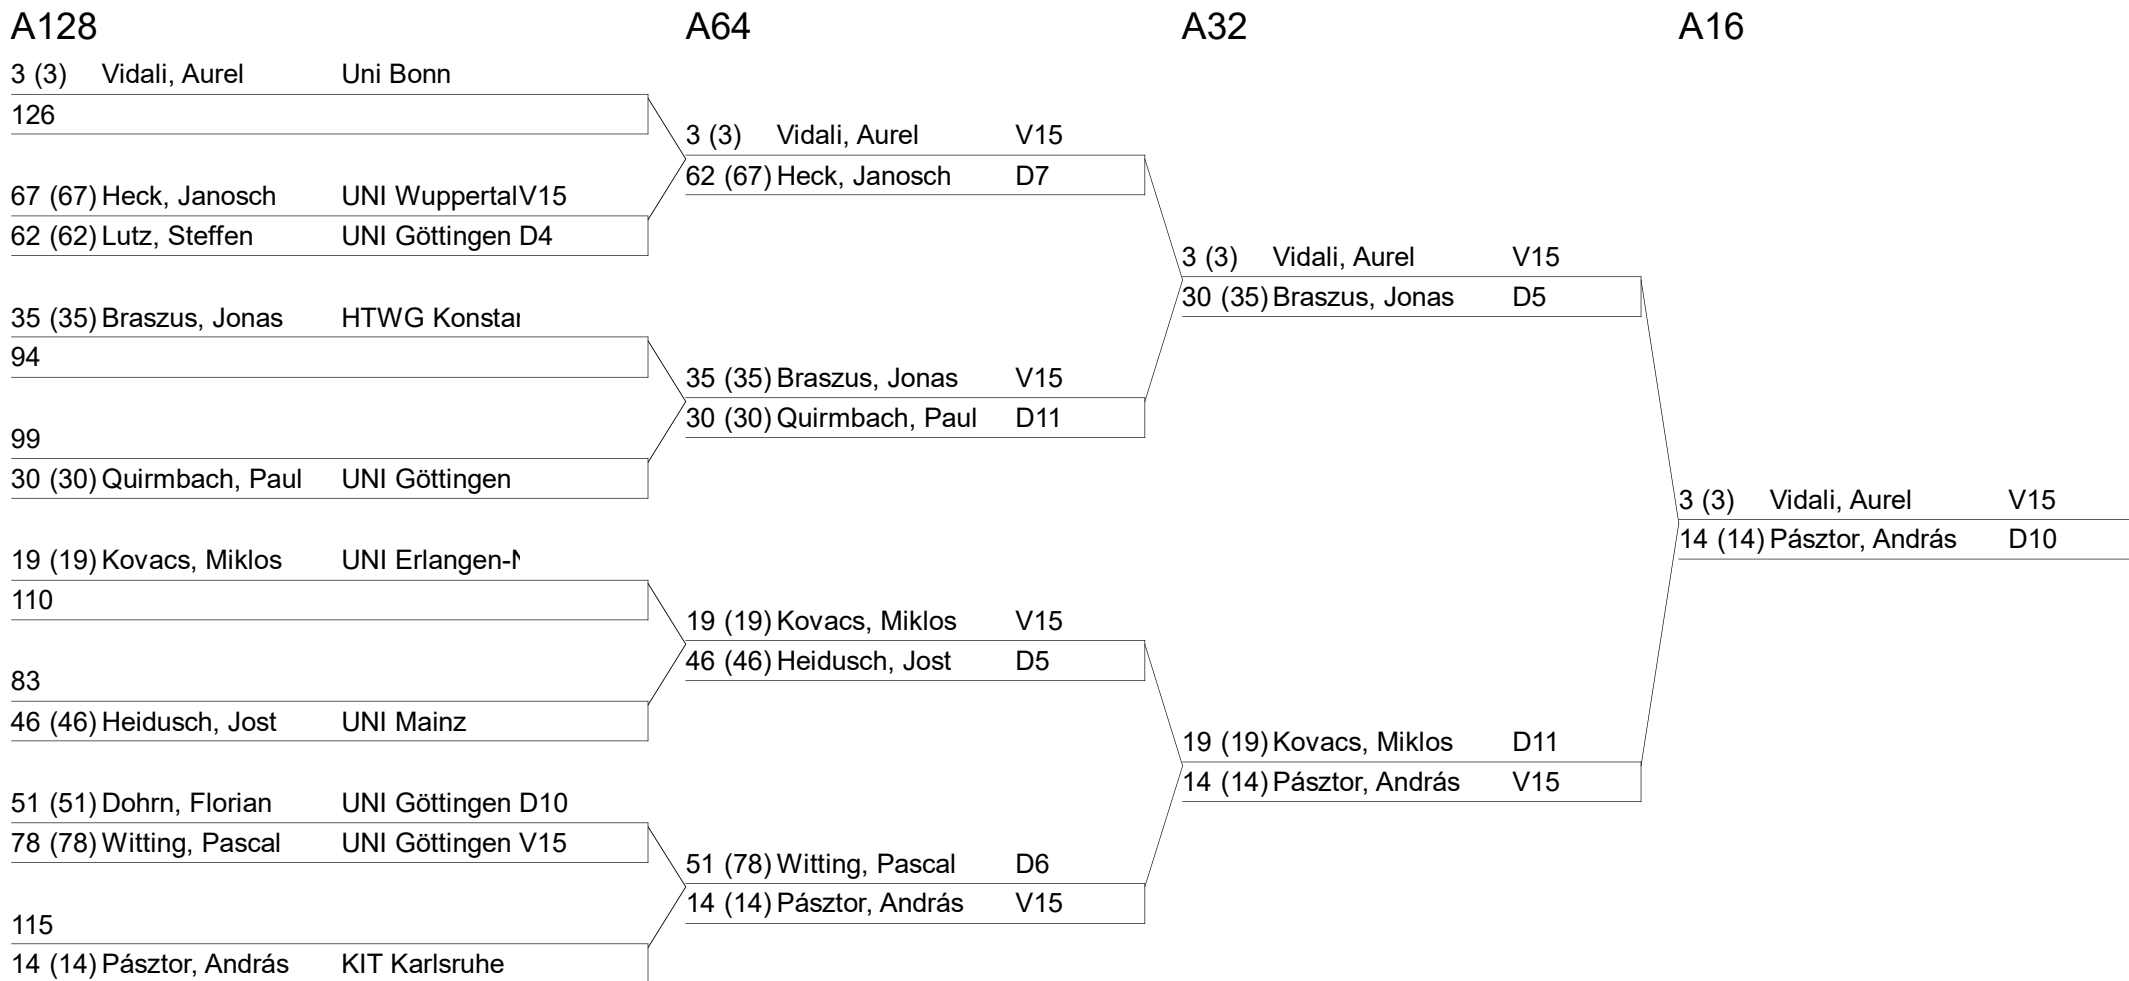

A128, A64, A32, A16: Gefechte

Index Name, Vorname Verein Ergebnis