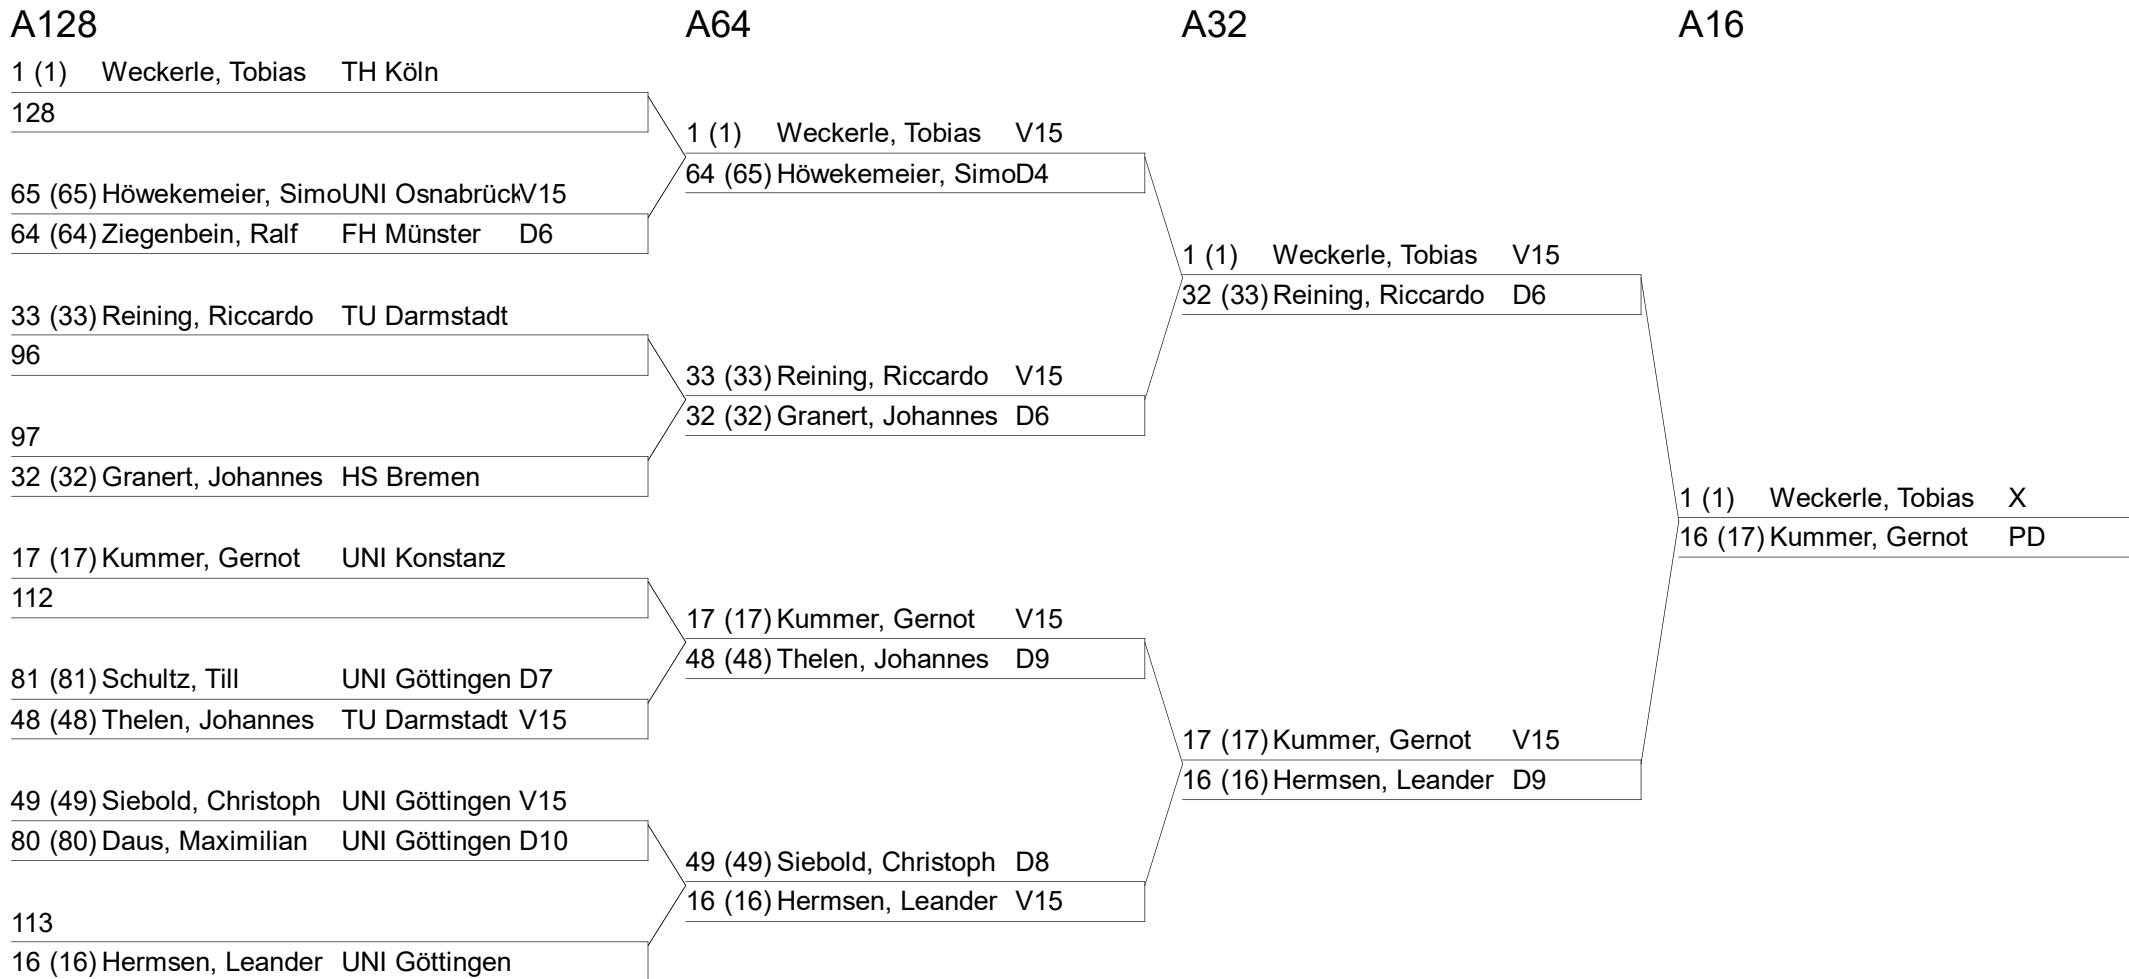

A128, A64, A32, A16: Gefechte

Index Name, Vorname Verein Ergebnis