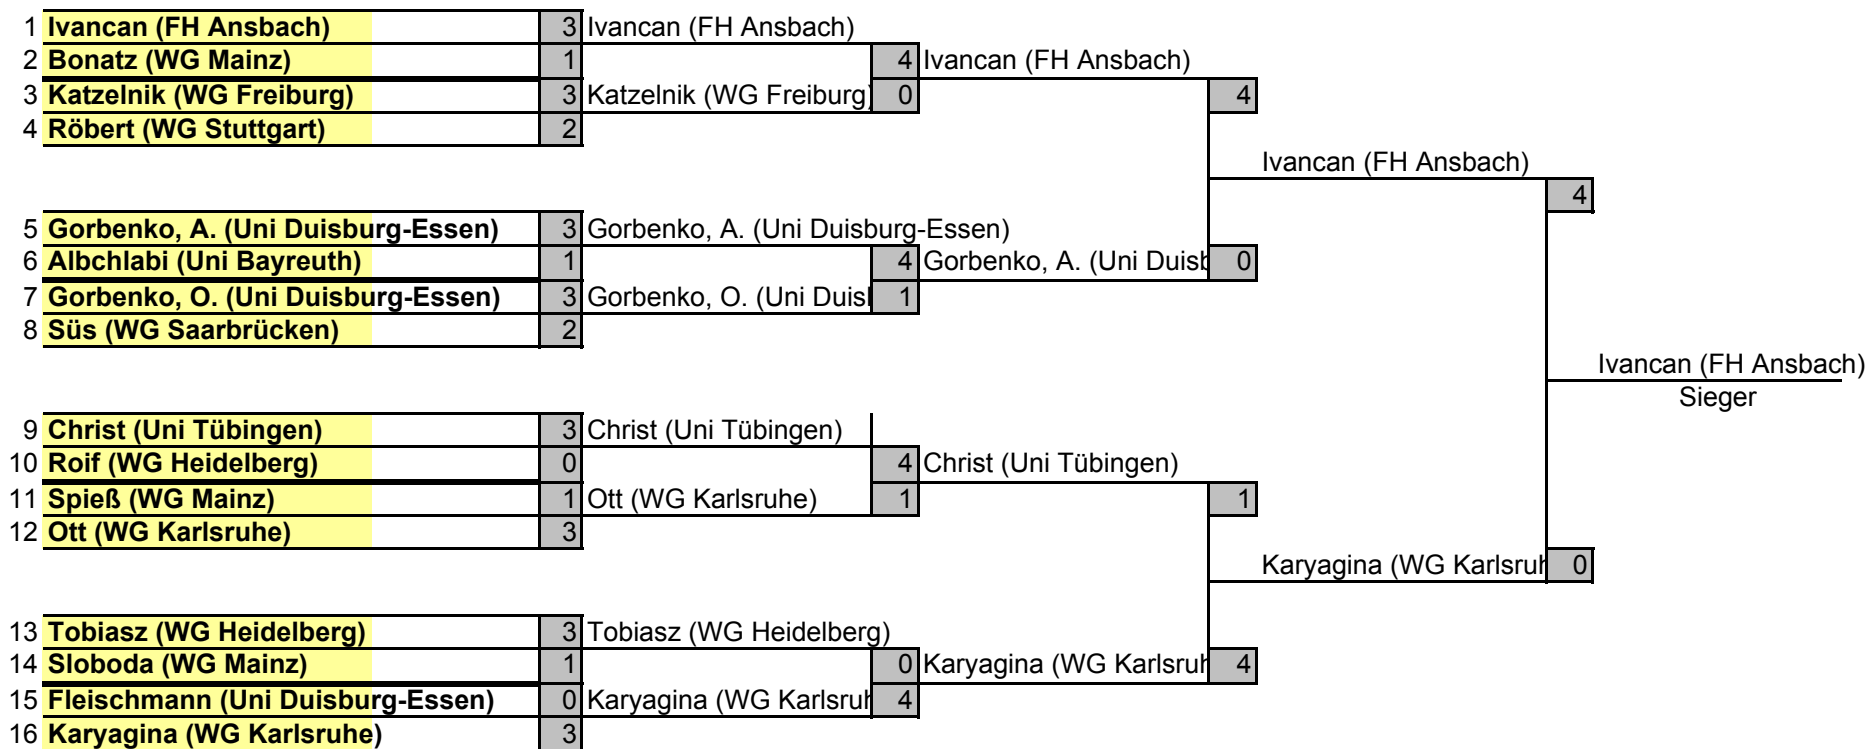

DHM Tischtennis 2009

Disziplin: Damen Einzel A

DHM Tischtennis 2009

Disziplin: Herren Doppel

1	Christ / Wehking	3	Christ / Wehking				
2				3	Christ / Wehking		
3	Dittmann / Müller Marius	3	Dittmann / Müller Ma	0	3		
4	Wiedmann / Habermann	1				Christ / Wehking	
5	Dudek / Fauser	3	Dudek / Fauser			3	
6	Heimbrock / Baumann	0		3	Dudek / Fauser	1	
7	Fader / Schneider	1	Kempe / Vogelsang	1			
8	Kempe / Vogelsang	3					
						Christ / Wehking	
							3
9	Döweling / Fischer	3	Döweling / Fischer				
10	Günther / Wolf	1		0	Hagmüller / Hagmüller		
11	Gewinner Spiel Q4	0	Hagmüller / Hagmüll	3	3		
12	Hagmüller / Hagmüller	3				Hagmüller / Hagmüll	1
13	Gewinner Spiel Q2	1	Rupp / Scholdt				
14	Rupp / Scholdt	3		1	Milchin / Lüke	1	
15	Beschorner / Hartmann	0	Milchin / Lüke	3			
16	Milchin / Lüke	3					
							Christ / Wehking
							Sieger
17	Frank / Wiese	3	Frank / Wiese				
18	Gewinner Spiel Q6	0		3	Frank / Wiese		
19	Fischer / Ruckert	1	Nolte / Schweer	0	3		
20	Nolte / Schweer	3				Frank / Wiese	
21	Gewinner Spiel Q5	0	Gewinner Spiel Q3				2
22	Gewinner Spiel Q3	3		0	Menken / von Harter	0	
23	Menken / von Harten	3	Menken / von Harter	3			
24	Huber / Stynen	0					
						Baum / Stehle	1
25	Hummel / Werner	0	Becker Th. / Scholer				
26	Becker Th. / Scholer	3		1	Kaufmann / Lankisch		
27	Gewinner Spiel Q1	0	Kaufmann / Lankisch	3	0		
28	Kaufmann / Lankisch	3				Baum / Stehle	3
29	Dietrich / Kalkofe	0	Becker To. / Leiblein				
30	Becker To. / Leiblein	3		0	Baum / Stehle	3	
31	Jungmann / Paquette	0	Baum / Stehle	3			
32	Baum / Stehle	3