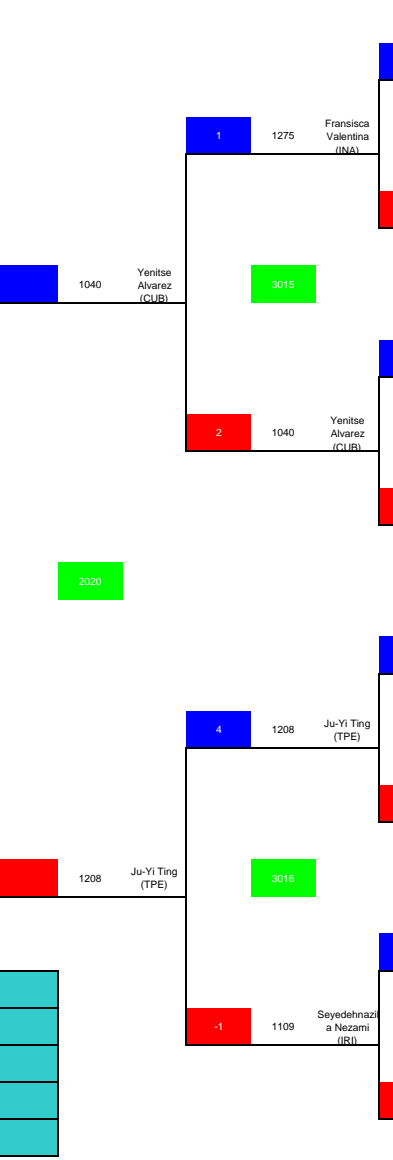

! Förderer des internationalen  
Wettkampfsports !

Male -54

Male -78

Final Classification	
1 <sup>o</sup>	Rouhollah Talebi Kahangi (IRI)
2 <sup>o</sup>	Andre Bilia (BRA)
3 <sup>o</sup>	Atabey Gullu (TUR)
3 <sup>o</sup>	Sergey Dozortsev (RUS)

Female -63

Final classification	
1 <sup>o</sup>	Tamara Good Willens Hausen (ESP)
2 <sup>o</sup>	Yulia Akimova (RUS)
3 <sup>o</sup>	Petra Matijasevic (CRO)
3 <sup>o</sup>	Chiung-Fang Chang (TPE)

Female -67

**Female -72**

Tatiana Skrypnikova (RUS) 1177 0

Sanaz Shahbazi (USA) 1253 1

3006 Aminata Doumbia 1280 0

6 1140 -Seo Shin (KOR) 3008

Aminata Doumbia (MLI) 1280 0

2 1140 Eun-Seo Shin (KOR)

3014 Kecui Gu (CHN) 1031