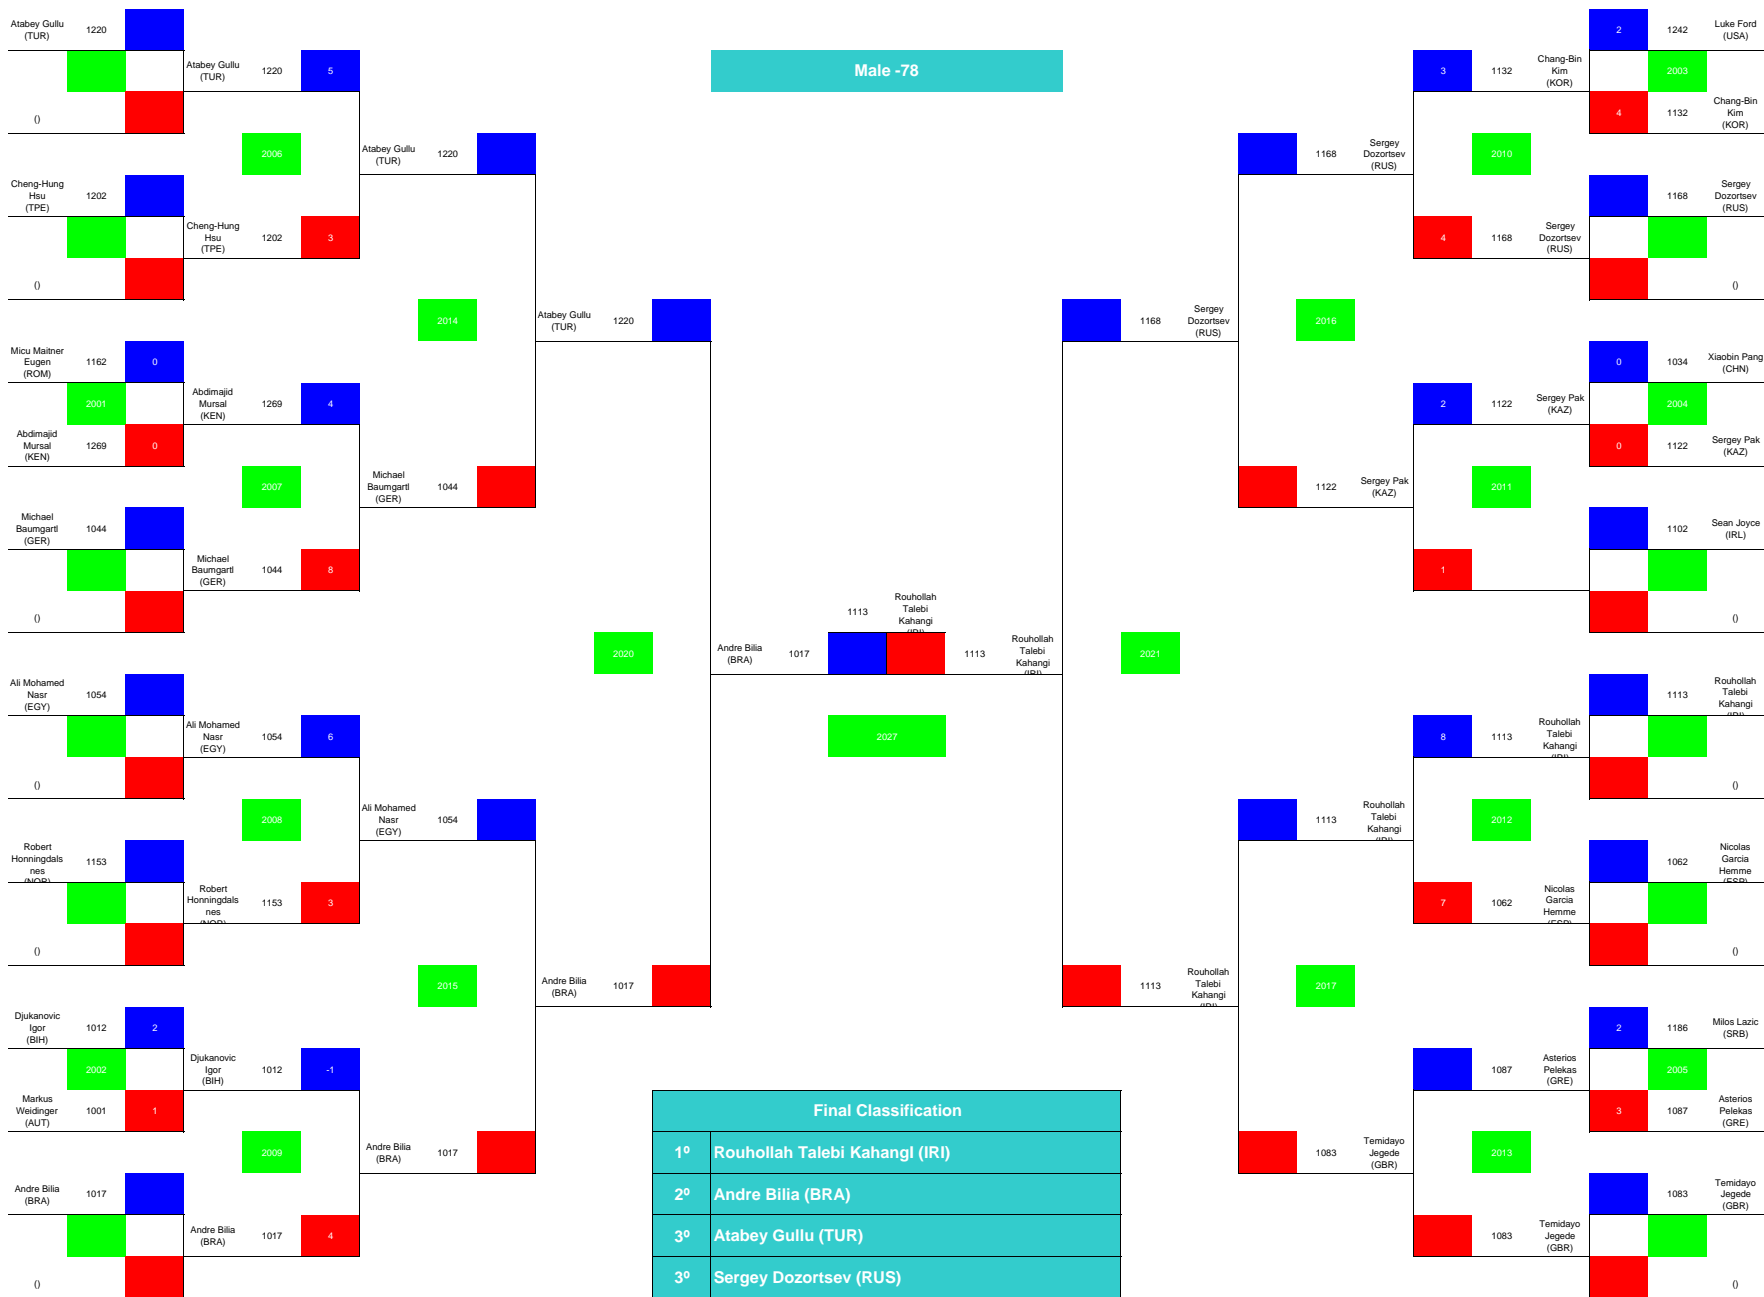

! Förderer des internationalen  
Wettkampfsports !

Male -54

Male -78

Final Classification	
1 <sup>o</sup>	Rouhollah Talebi Kahangi (IRI)
2 <sup>o</sup>	Andre Bilia (BRA)
3 <sup>o</sup>	Atabey Gullu (TUR)
3 <sup>o</sup>	Sergey Dozortsev (RUS)

Female -63

Final classification	
1 <sup>o</sup>	Tamara Good Willens Hausen (ESP)
2 <sup>o</sup>	Yulia Akimova (RUS)
3 <sup>o</sup>	Petra Matijasevic (CRO)
3 <sup>o</sup>	Chiung-Fang Chang (TPE)

Female -67

**Female -72**

Tatiana Skrypnikova (RUS) 1177 0

Sanaz Shahbazi (USA) 1253 1

3006 Aminata Doumbia 1280 0

6 1140 -Seo Shin (KOR) 3008

Aminata Doumbia (MLI) 1280 0

2 1140 Eun-Seo Shin (KOR)

3014 Kecui Gu (CHN) 1031