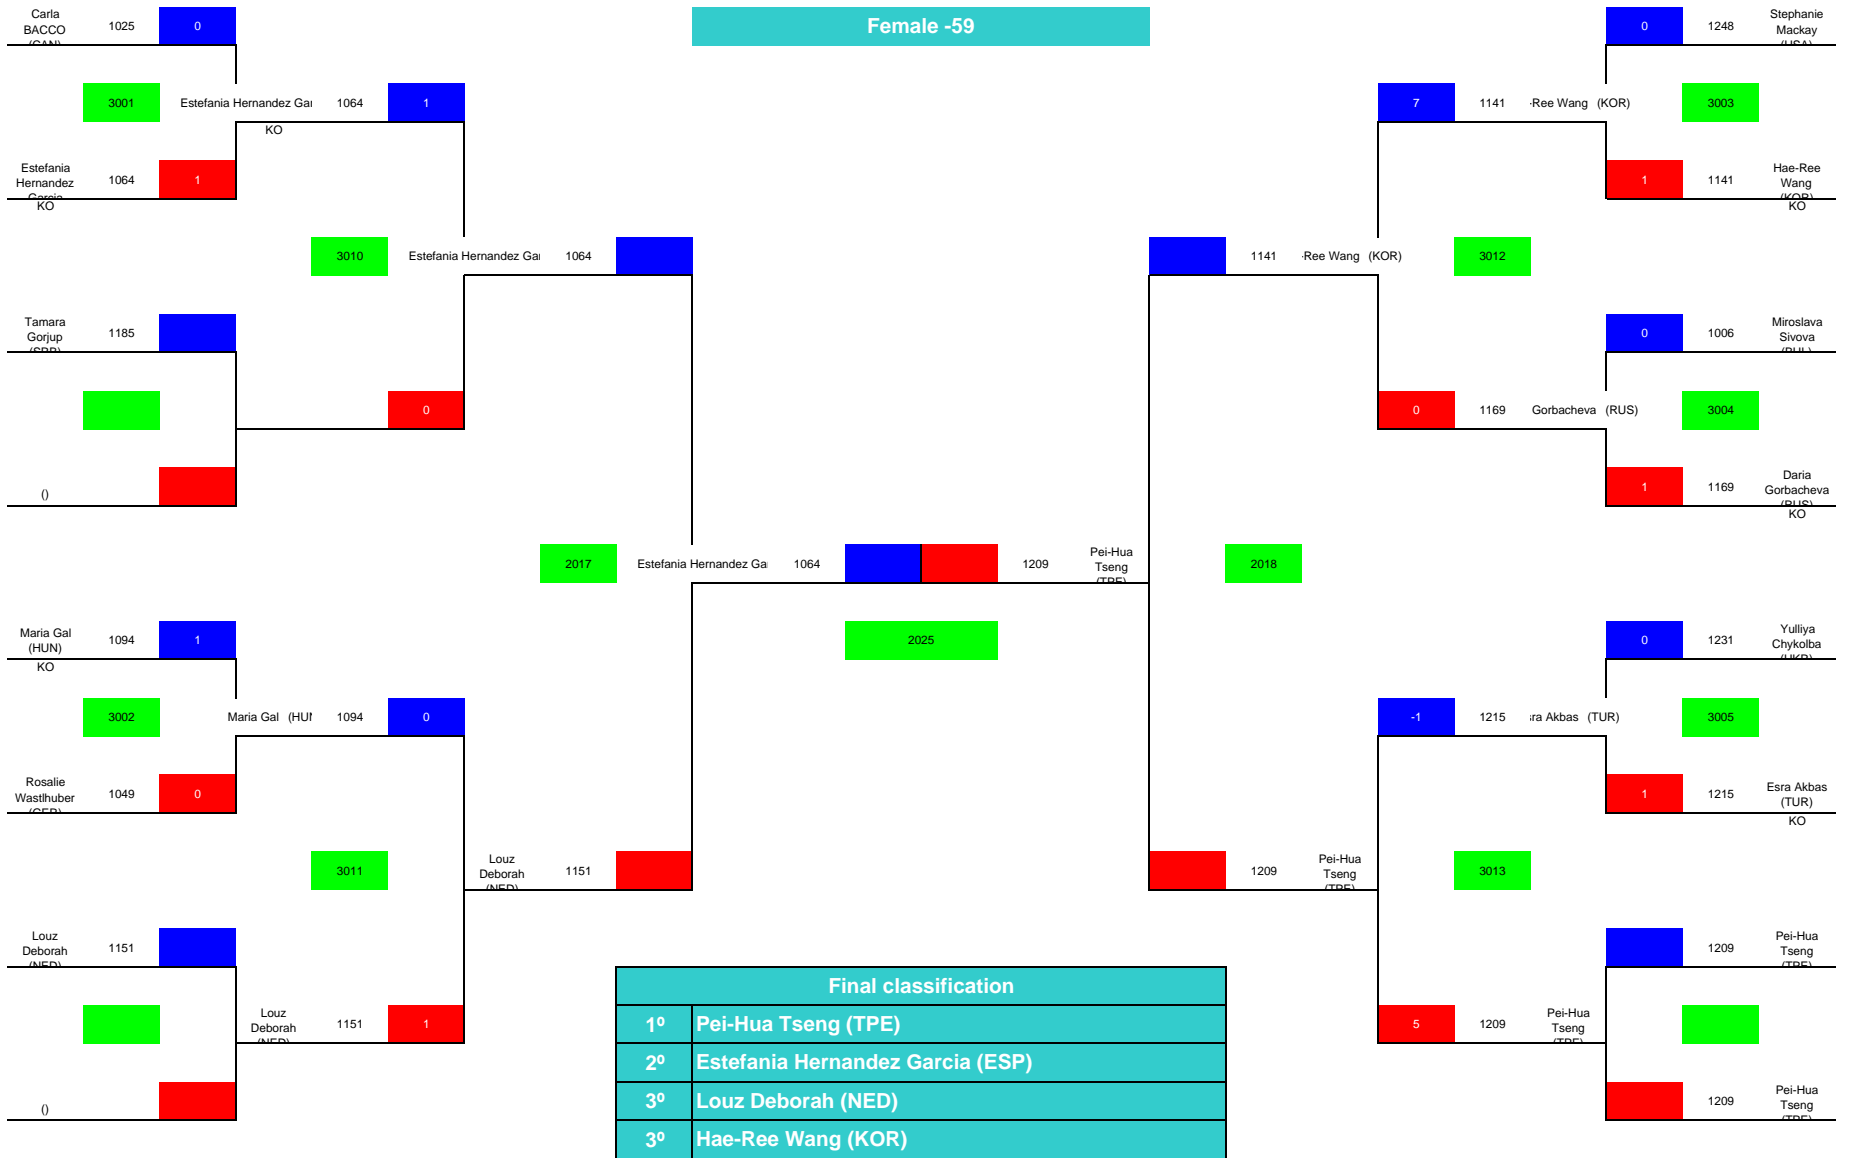

! Förderer des internationalen  
Wettkampfsports !

Male -54

Male -78

Final Classification	
1 <sup>o</sup>	Rouhollah Talebi Kahangi (IRI)
2 <sup>o</sup>	Andre Bilia (BRA)
3 <sup>o</sup>	Atabey Gullu (TUR)
3 <sup>o</sup>	Sergey Dozortsev (RUS)

Female -63

Final classification	
1 <sup>o</sup>	Tamara Good Willens Hausen (ESP)
2 <sup>o</sup>	Yulia Akimova (RUS)
3 <sup>o</sup>	Petra Matijasevic (CRO)
3 <sup>o</sup>	Chiung-Fang Chang (TPE)

Female -67

**Female -72**

Tatiana Skrypnikova (RUS) 1177 0

Sanaz Shahbazi (USA) 1253 1

3006 Aminata Doumbia 1280 0

6 1140 -Seo Shin (KOR) 3008

Aminata Doumbia (MLI) 1280 0

2 1140 Eun-Seo Shin (KOR)

3014 Kecui Gu (CHN) 1031