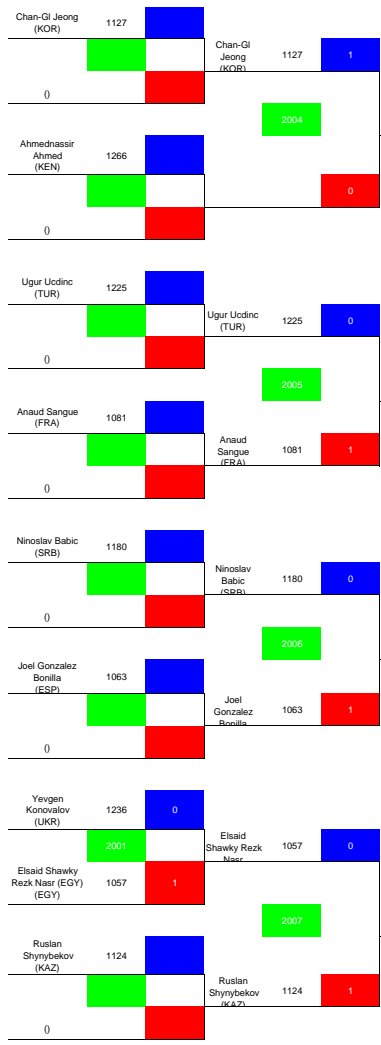

# Ergebnisse WUC Taekwondo 2008 In Serbien

! Premiumpartner des  
adh und Förderer des  
Spitzensportprojekts !

! Gefördert durch das Bundesministerium für Familie, Senioren, Frauen und Jugend (BMBFSFJ) aus Mitteln des Kinder- und Jugendplans, durch die Deutsche Sportjugend (dsj) sowie durch das Bundesministerium für Bildung und Forschung !

! Förderer des internationalen  
Wettkampfsports !

Male -54

Male -78

Final Classification	
1 <sup>o</sup>	Rouhollah Talebi Kahangi (IRI)
2 <sup>o</sup>	Andre Bilia (BRA)
3 <sup>o</sup>	Atabey Gullu (TUR)
3 <sup>o</sup>	Sergey Dozortsev (RUS)

**Female -72**

Tatiana Skrypnikova (RUS) 1177 0

Sanaz Shahbazi (USA) 1253 1

3006 Aminata Doumbia 1280 0

6 1140 -Seo Shin (KOR) 3008

Aminata Doumbia (MLI) 1280 0

2 1140 Eun-Seo Shin (KOR)

3014 Kecui Gu (CHN) 1031