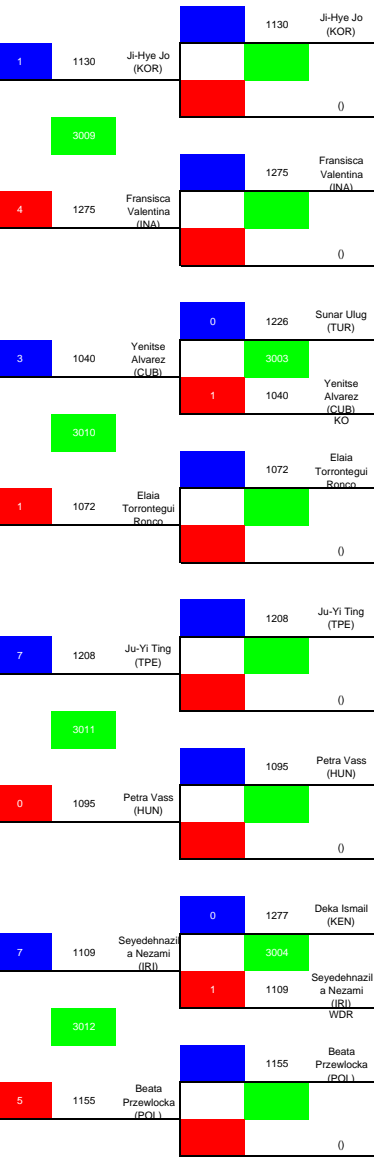

! Förderer des internationalen  
Wettkampfsports !

Male -54

Male -78

Final Classification	
1 <sup>o</sup>	Rouhollah Talebi Kahangi (IRI)
2 <sup>o</sup>	Andre Bilia (BRA)
3 <sup>o</sup>	Atabey Gullu (TUR)
3 <sup>o</sup>	Sergey Dozortsev (RUS)

Female -63

Final classification	
1 <sup>o</sup>	Tamara Good Willens Hausen (ESP)
2 <sup>o</sup>	Yulia Akimova (RUS)
3 <sup>o</sup>	Petra Matijasevic (CRO)
3 <sup>o</sup>	Chiung-Fang Chang (TPE)

Female -67

**Female -72**

Tatiana Skrypnikova (RUS) 1177 0

Sanaz Shahbazi (USA) 1253 1

3006 Aminata Doumbia 1280 0

6 1140 -Seo Shin (KOR) 3008

Aminata Doumbia (MLI) 1280 0

2 1140 Eun-Seo Shin (KOR)

3014 Kecui Gu (CHN) 1031