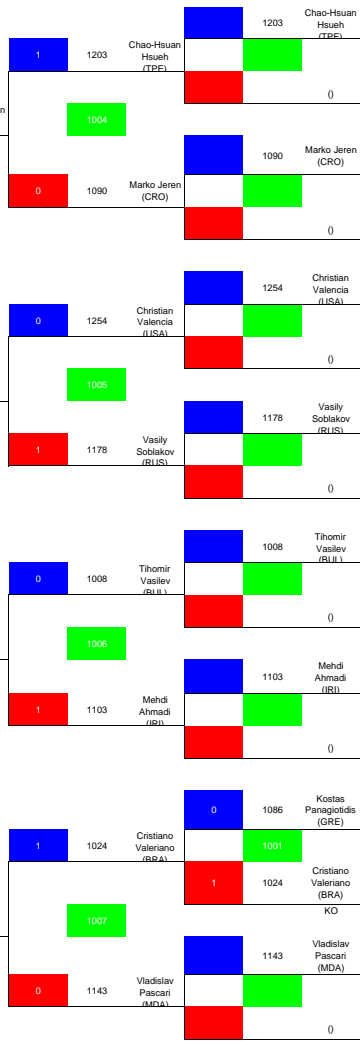

! Förderer des internationalen  
Wettkampfsports !

Male -54

Male -78

Final Classification	
1 <sup>o</sup>	Rouhollah Talebi Kahangi (IRI)
2 <sup>o</sup>	Andre Bilia (BRA)
3 <sup>o</sup>	Atabey Gullu (TUR)
3 <sup>o</sup>	Sergey Dozortsev (RUS)

**Female -72**

Tatiana Skrypnikova (RUS) 1177 0

Sanaz Shahbazi (USA) 1253 1

3006 Aminata Doumbia 1280 0

6 1140 -Seo Shin (KOR) 3008

Aminata Doumbia (MLI) 1280 0

2 1140 Eun-Seo Shin (KOR)

3014 Kecui Gu (CHN) 1031