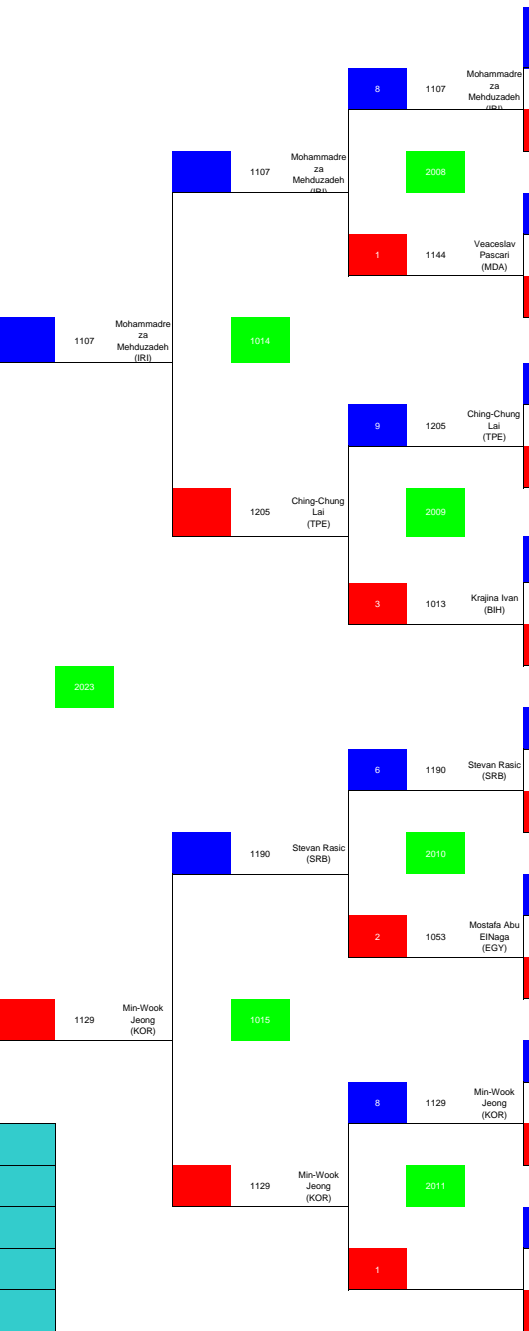

! Förderer des internationalen  
Wettkampfsports !

Male -54

Male -78

Final Classification	
1 <sup>o</sup>	Rouhollah Talebi Kahangi (IRI)
2 <sup>o</sup>	Andre Bilia (BRA)
3 <sup>o</sup>	Atabey Gullu (TUR)
3 <sup>o</sup>	Sergey Dozortsev (RUS)

**Female -72**

Tatiana Skrypnikova (RUS) 1177 0

Sanaz Shahbazi (USA) 1253 1

3006 Aminata Doumbia 1280 0

6 1140 -Seo Shin (KOR) 3008

Aminata Doumbia (MLI) 1280 0

2 1140 Eun-Seo Shin (KOR)

3014 Kecui Gu (CHN) 1031