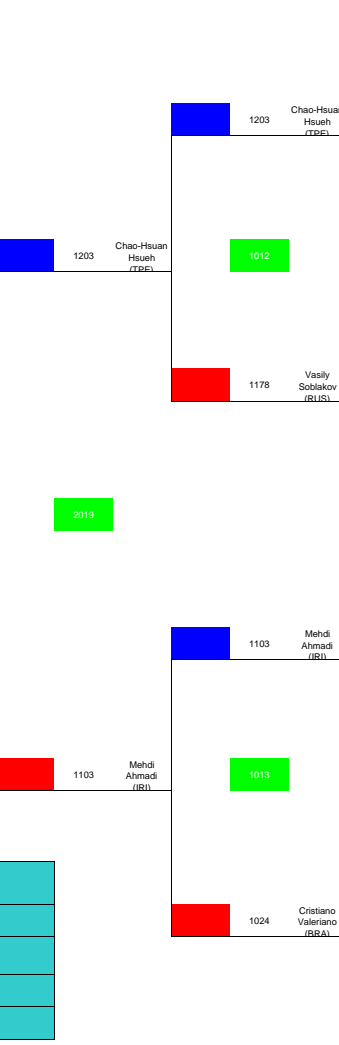

! Förderer des internationalen  
Wettkampfsports !

Male -54

Male -78

Final Classification	
1 <sup>o</sup>	Rouhollah Talebi Kahangi (IRI)
2 <sup>o</sup>	Andre Bilia (BRA)
3 <sup>o</sup>	Atabey Gullu (TUR)
3 <sup>o</sup>	Sergey Dozortsev (RUS)

**Female -72**

Tatiana Skrypnikova (RUS) 1177 0

Sanaz Shahbazi (USA) 1253 1

3006 Aminata Doumbia 1280 0

6 1140 -Seo Shin (KOR) 3008

Aminata Doumbia (MLI) 1280 0

2 1140 Eun-Seo Shin (KOR)

3014 Kecui Gu (CHN) 1031