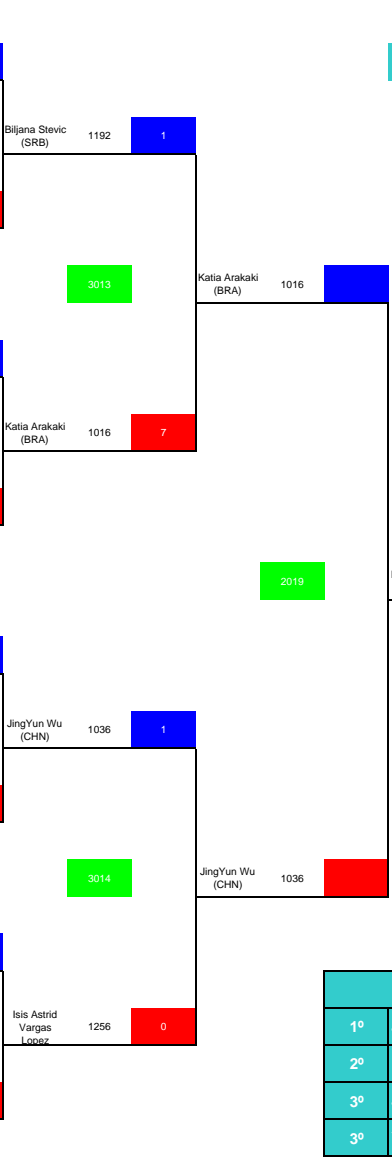

! Förderer des internationalen  
Wettkampfsports !

Male -54

Male -78

Final Classification	
1 <sup>o</sup>	Rouhollah Talebi Kahangi (IRI)
2 <sup>o</sup>	Andre Bilia (BRA)
3 <sup>o</sup>	Atabey Gullu (TUR)
3 <sup>o</sup>	Sergey Dozortsev (RUS)

Female -63

Final classification	
1 <sup>o</sup>	Tamara Good Willens Hausen (ESP)
2 <sup>o</sup>	Yulia Akimova (RUS)
3 <sup>o</sup>	Petra Matijasevic (CRO)
3 <sup>o</sup>	Chiung-Fang Chang (TPE)

Female -67

**Female -72**

Tatiana Skrypnikova (RUS) 1177 0

Sanaz Shahbazi (USA) 1253 1

3006 Aminata Doumbia 1280 0

6 1140 -Seo Shin (KOR) 3008

Aminata Doumbia (MLI) 1280 0

2 1140 Eun-Seo Shin (KOR)

3014 Kecui Gu (CHN) 1031