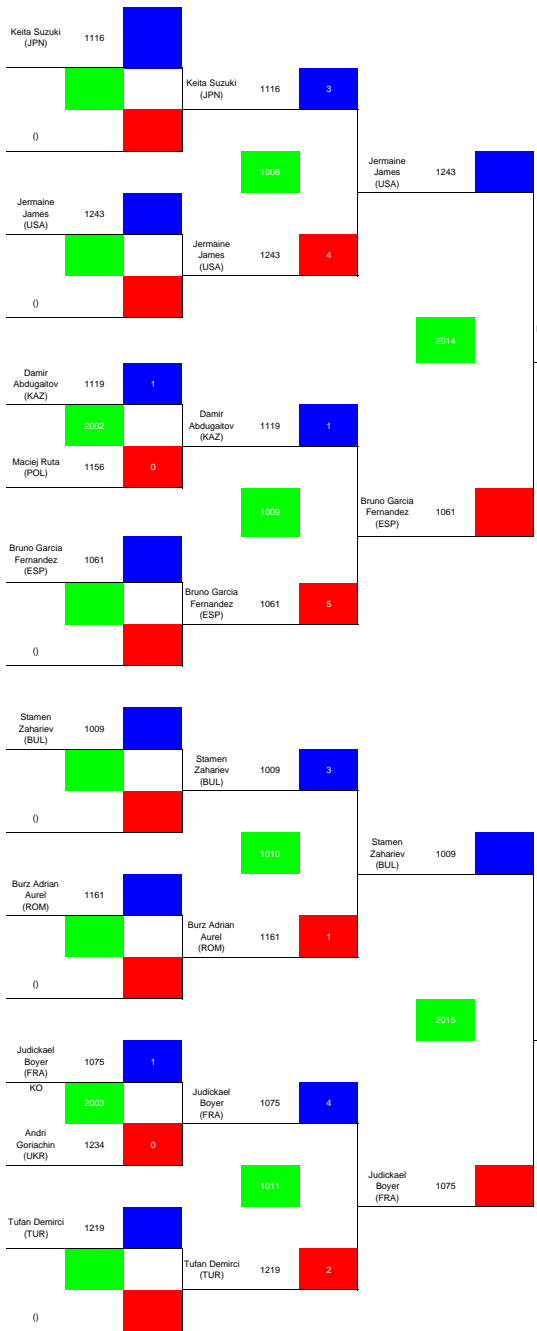

! Förderer des internationalen  
Wettkampfsports !

Male -54

Male -78

Final Classification	
1 <sup>o</sup>	Rouhollah Talebi Kahangi (IRI)
2 <sup>o</sup>	Andre Bilia (BRA)
3 <sup>o</sup>	Atabey Gullu (TUR)
3 <sup>o</sup>	Sergey Dozortsev (RUS)

**Female -72**

Tatiana Skrypnikova (RUS) 1177 0

Sanaz Shahbazi (USA) 1253 1

3006 Aminata Doumbia 1280 0

6 1140 -Seo Shin (KOR) 3008

Aminata Doumbia (MLI) 1280 0

2 1140 Eun-Seo Shin (KOR)

3014 Kecui Gu (CHN) 1031