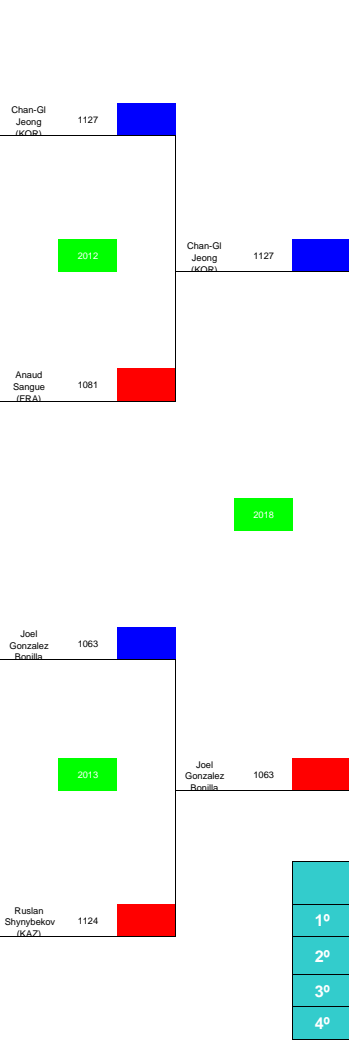

! Förderer des internationalen  
Wettkampfsports !

Male -54

Male -78

Final Classification	
1 <sup>o</sup>	Rouhollah Talebi Kahangi (IRI)
2 <sup>o</sup>	Andre Bilia (BRA)
3 <sup>o</sup>	Atabey Gullu (TUR)
3 <sup>o</sup>	Sergey Dozortsev (RUS)

**Female -72**

Tatiana Skrypnikova (RUS) 1177 0

Sanaz Shahbazi (USA) 1253 1

3006 Aminata Doumbia 1280 0

6 1140 -Seo Shin (KOR) 3008

Aminata Doumbia (MLI) 1280 0

2 1140 Eun-Seo Shin (KOR)

3014 Kecui Gu (CHN) 1031