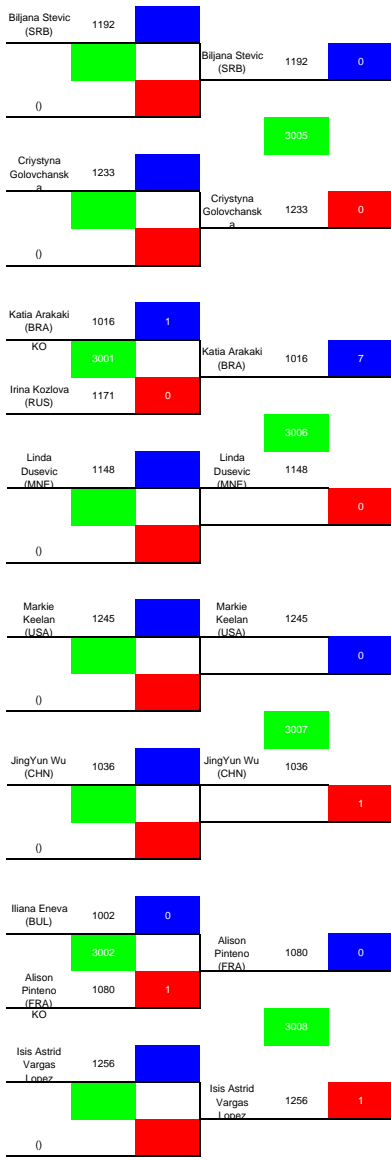

! Förderer des internationalen  
Wettkampfsports !

Male -54

Male -78

Final Classification	
1 <sup>o</sup>	Rouhollah Talebi Kahangi (IRI)
2 <sup>o</sup>	Andre Bilia (BRA)
3 <sup>o</sup>	Atabey Gullu (TUR)
3 <sup>o</sup>	Sergey Dozortsev (RUS)

Female -63

Final classification	
1 <sup>o</sup>	Tamara Good Willens Hausen (ESP)
2 <sup>o</sup>	Yulia Akimova (RUS)
3 <sup>o</sup>	Petra Matijasevic (CRO)
3 <sup>o</sup>	Chiung-Fang Chang (TPE)

Female -67

**Female -72**

Tatiana Skrypnikova (RUS) 1177 0

Sanaz Shahbazi (USA) 1253 1

3006 Aminata Doumbia 1280 0

6 1140 -Seo Shin (KOR) 3008

Aminata Doumbia (MLI) 1280 0

2 1140 Eun-Seo Shin (KOR)

3014 Kecui Gu (CHN) 1031