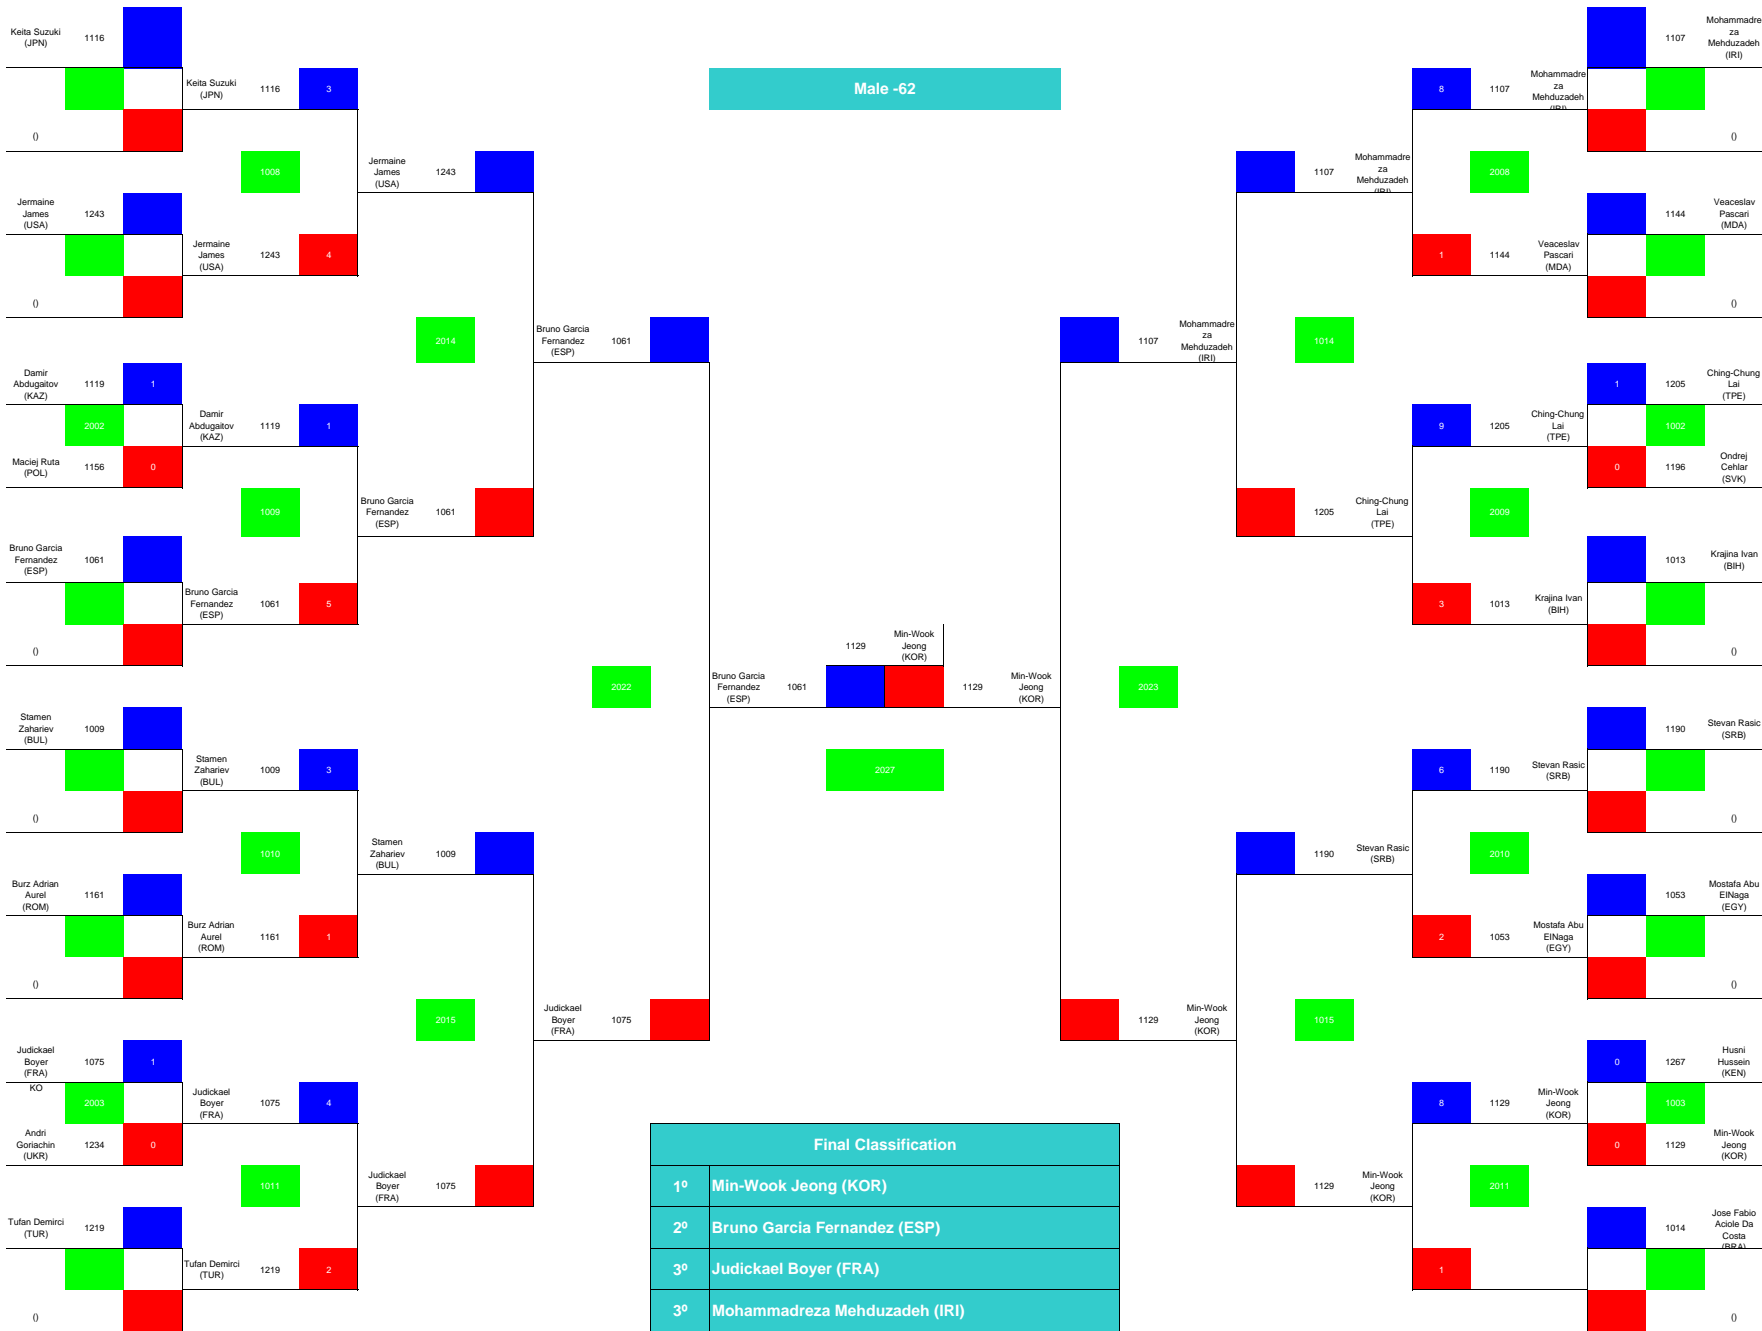

! Förderer des internationalen  
Wettkampfsports !

Male -54

Male -78

Final Classification	
1 <sup>o</sup>	Rouhollah Talebi Kahangi (IRI)
2 <sup>o</sup>	Andre Bilia (BRA)
3 <sup>o</sup>	Atabey Gullu (TUR)
3 <sup>o</sup>	Sergey Dozortsev (RUS)