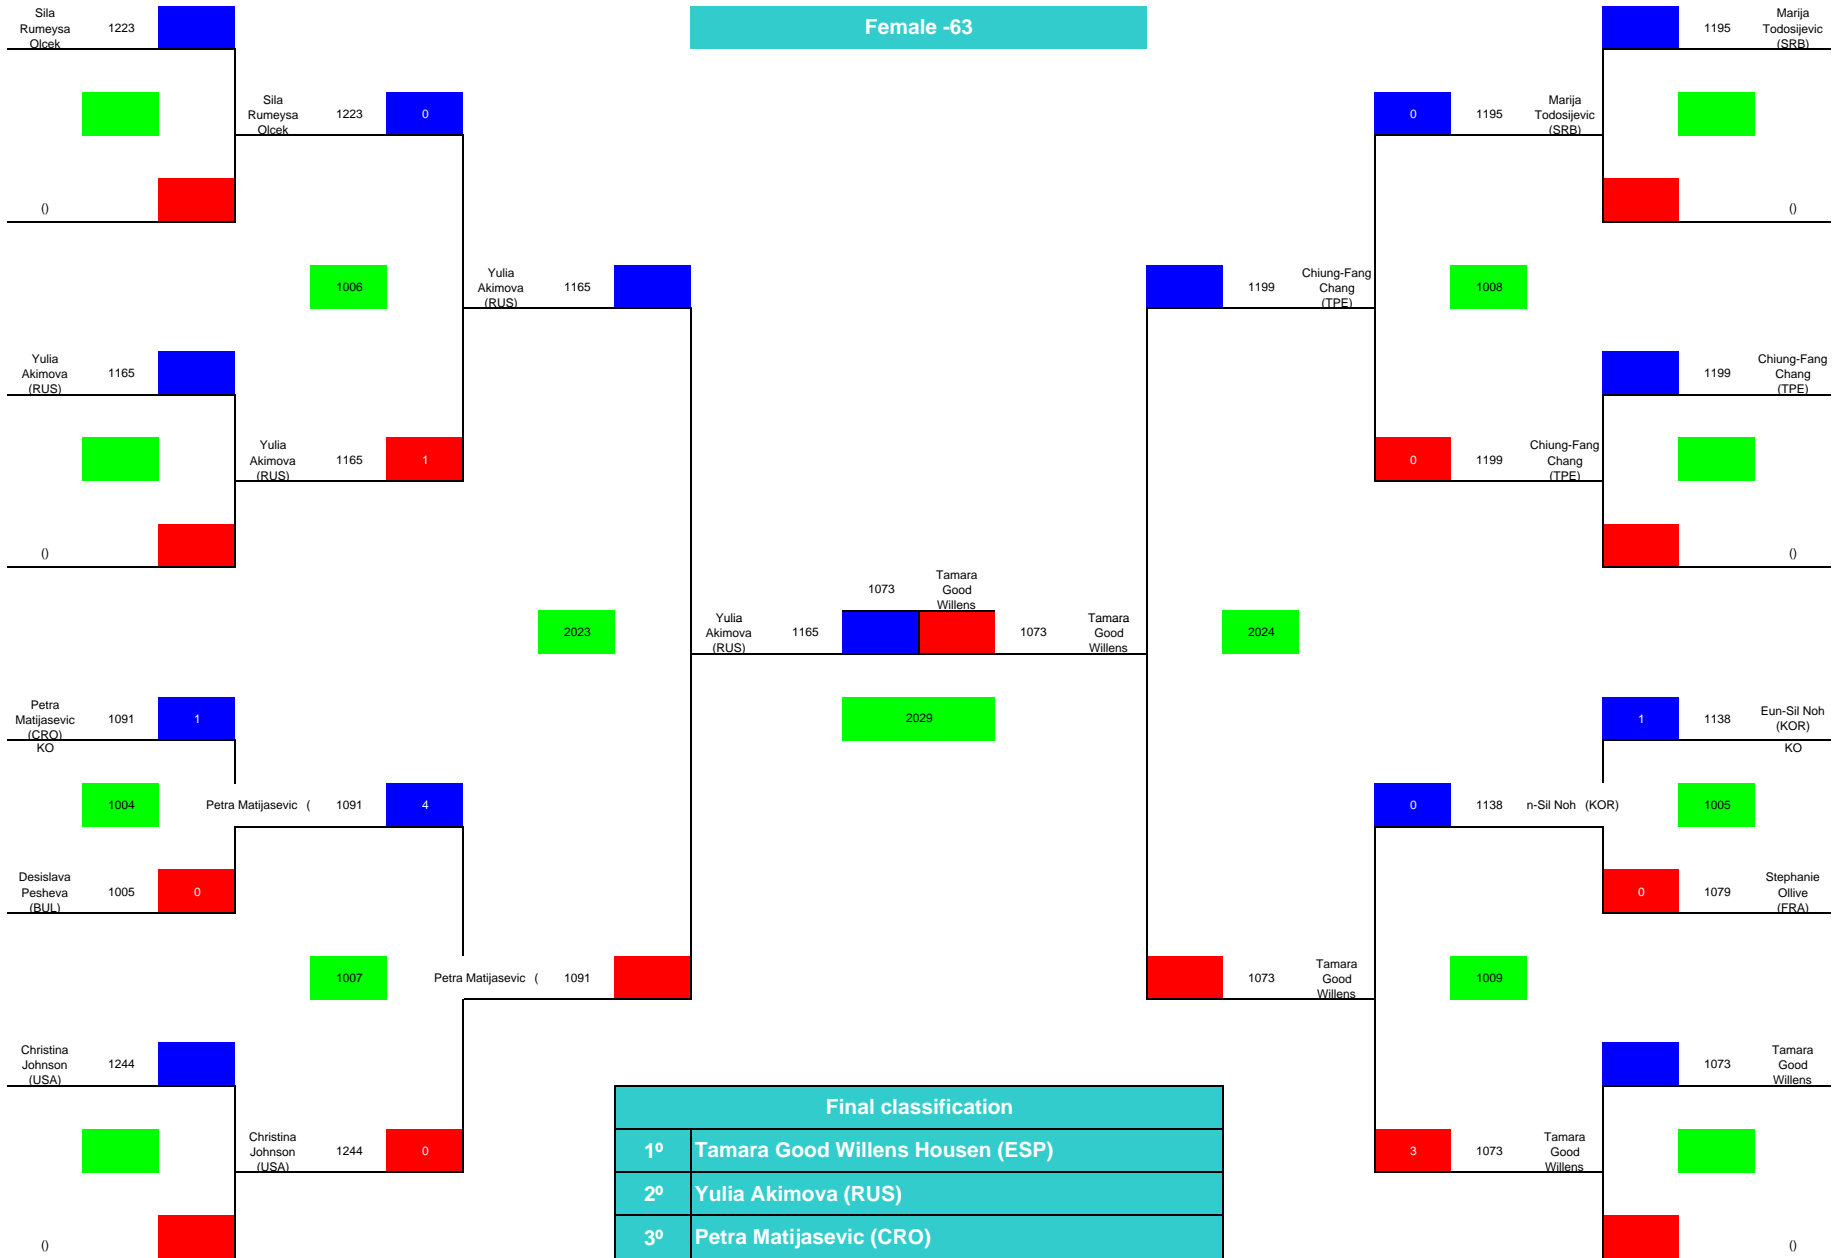

! Förderer des internationalen  
Wettkampfsports !

Male -54

Male -78

Final Classification	
1 <sup>o</sup>	Rouhollah Talebi Kahangi (IRI)
2 <sup>o</sup>	Andre Bilia (BRA)
3 <sup>o</sup>	Atabey Gullu (TUR)
3 <sup>o</sup>	Sergey Dozortsev (RUS)

Female -63

Final classification	
1 <sup>o</sup>	Tamara Good Willens Hausen (ESP)
2 <sup>o</sup>	Yulia Akimova (RUS)
3 <sup>o</sup>	Petra Matijasevic (CRO)
3 <sup>o</sup>	Chiung-Fang Chang (TPE)

Female -67

**Female -72**

Tatiana Skrypnikova (RUS) 1177 0

Sanaz Shahbazi (USA) 1253 1

3006 Aminata Doumbia 1280 0

6 1140 -Seo Shin (KOR) 3008

Aminata Doumbia (MLI) 1280 0

2 1140 Eun-Seo Shin (KOR)

3014 Kecui Gu (CHN) 1031