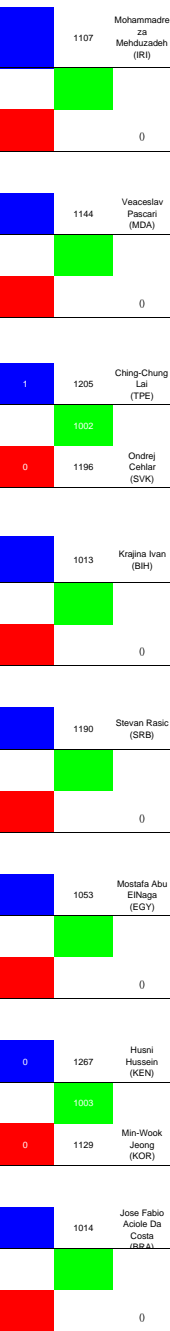

! Förderer des internationalen  
Wettkampfsports !

Male -54

Male -78

Final Classification	
1 <sup>o</sup>	Rouhollah Talebi Kahangi (IRI)
2 <sup>o</sup>	Andre Bilia (BRA)
3 <sup>o</sup>	Atabey Gullu (TUR)
3 <sup>o</sup>	Sergey Dozortsev (RUS)

Female -63

Final classification	
1 <sup>o</sup>	Tamara Good Willens Hausen (ESP)
2 <sup>o</sup>	Yulia Akimova (RUS)
3 <sup>o</sup>	Petra Matijasevic (CRO)
3 <sup>o</sup>	Chiung-Fang Chang (TPE)

Female -67

**Female -72**

Tatiana Skrypnikova (RUS) 1177 0

Sanaz Shahbazi (USA) 1253 1

3006 Aminata Doumbia 1280 0

6 1140 -Seo Shin (KOR) 3008

Aminata Doumbia (MLI) 1280 0

2 1140 Eun-Seo Shin (KOR)

3014 Kecui Gu (CHN) 1031